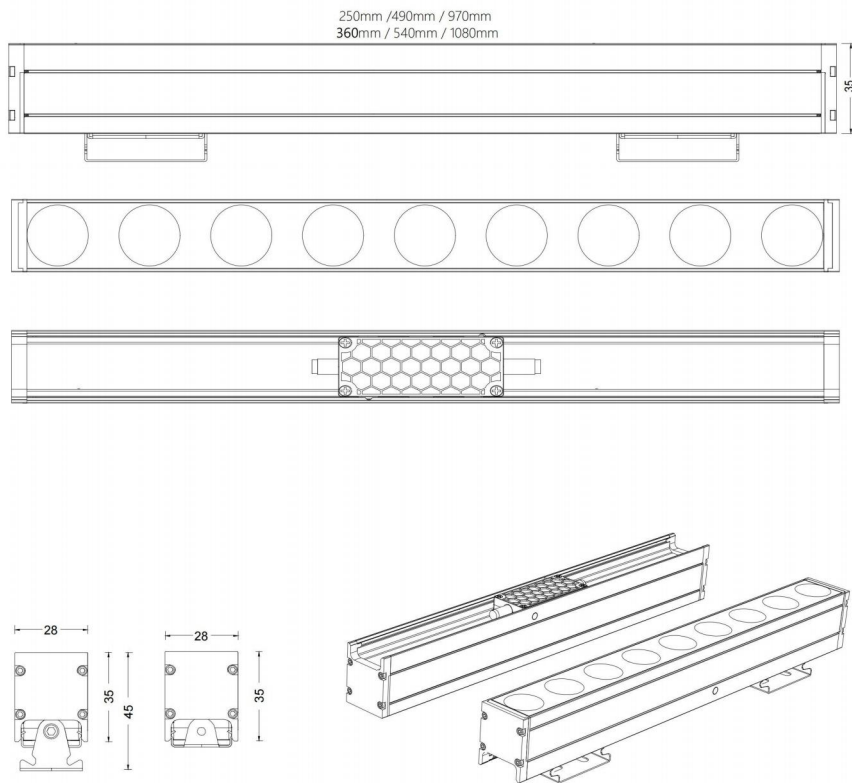

DIMENSION / 尺寸规格