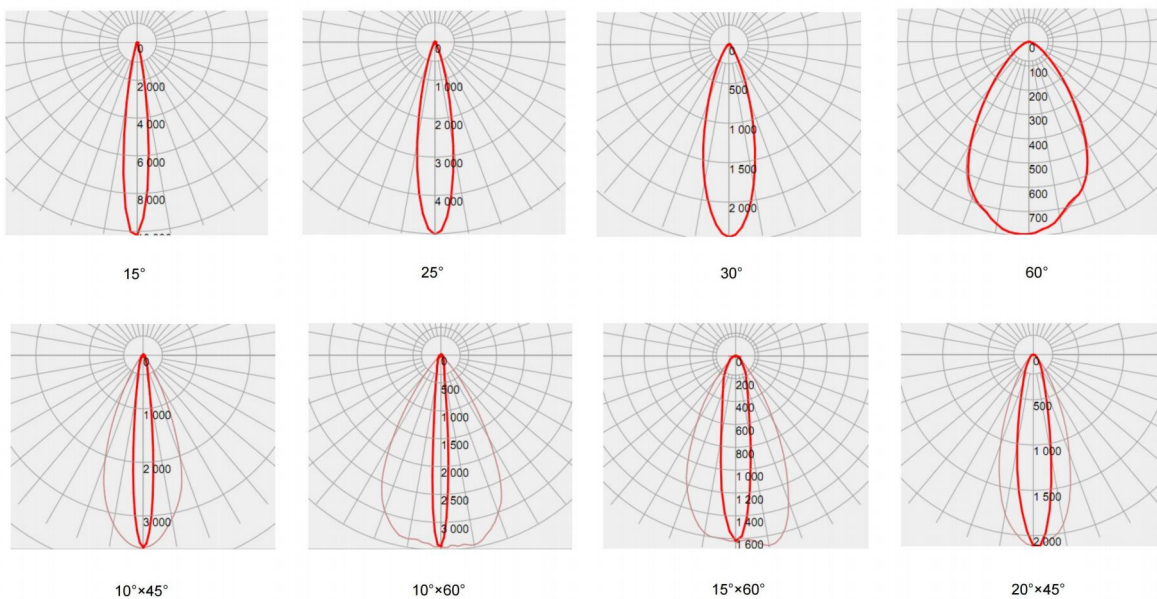

* Upon request order only / 仅限定制产品

LIGHT PARAMETERS / 光学参数