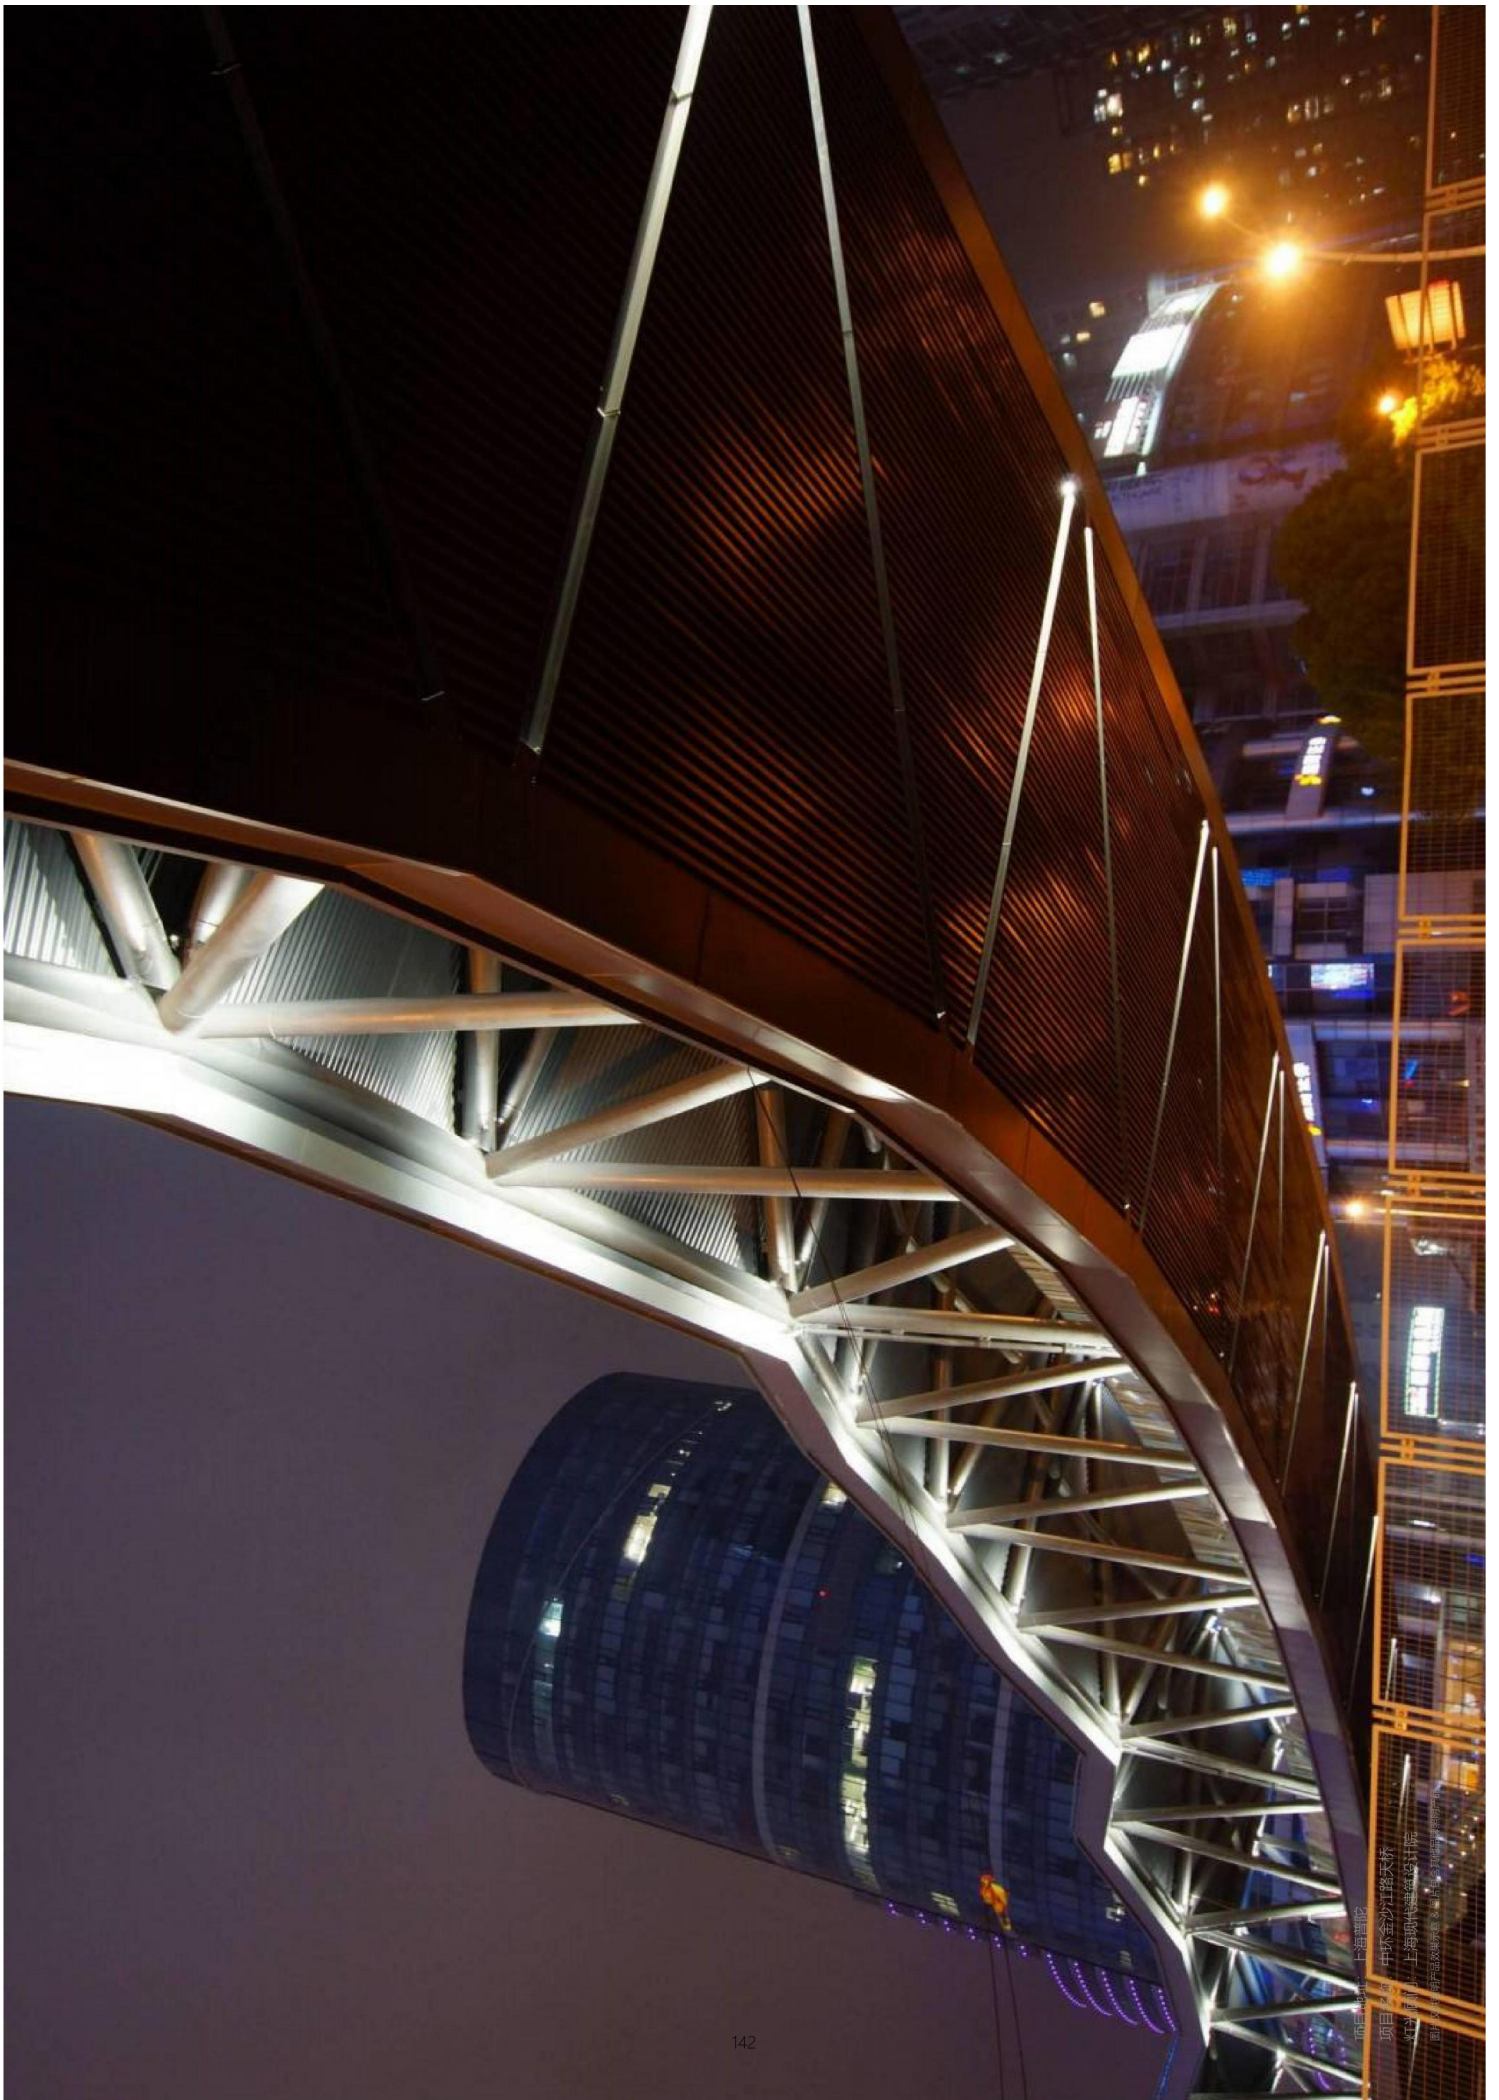

KD

SR mini户外投光灯

- 圆柱造型系列建筑照明投光灯
- 光源和驱动具备独立结构防水，高散热性压铸铝灯体，配高温钢化玻璃
- 低SDCM高亮度LED光源，高色温一致性
- 简单可靠的安装结构，方便各种作业环境下安装
- 配件丰富：支架表面安装，插泥安装

项目名称：上海滩
项目名称：中环金沙江路天桥
设计单位：上海顺恒建筑设计有限公司
图1-1-1 中环金沙江路天桥

SPECIFICATION / 规格参数